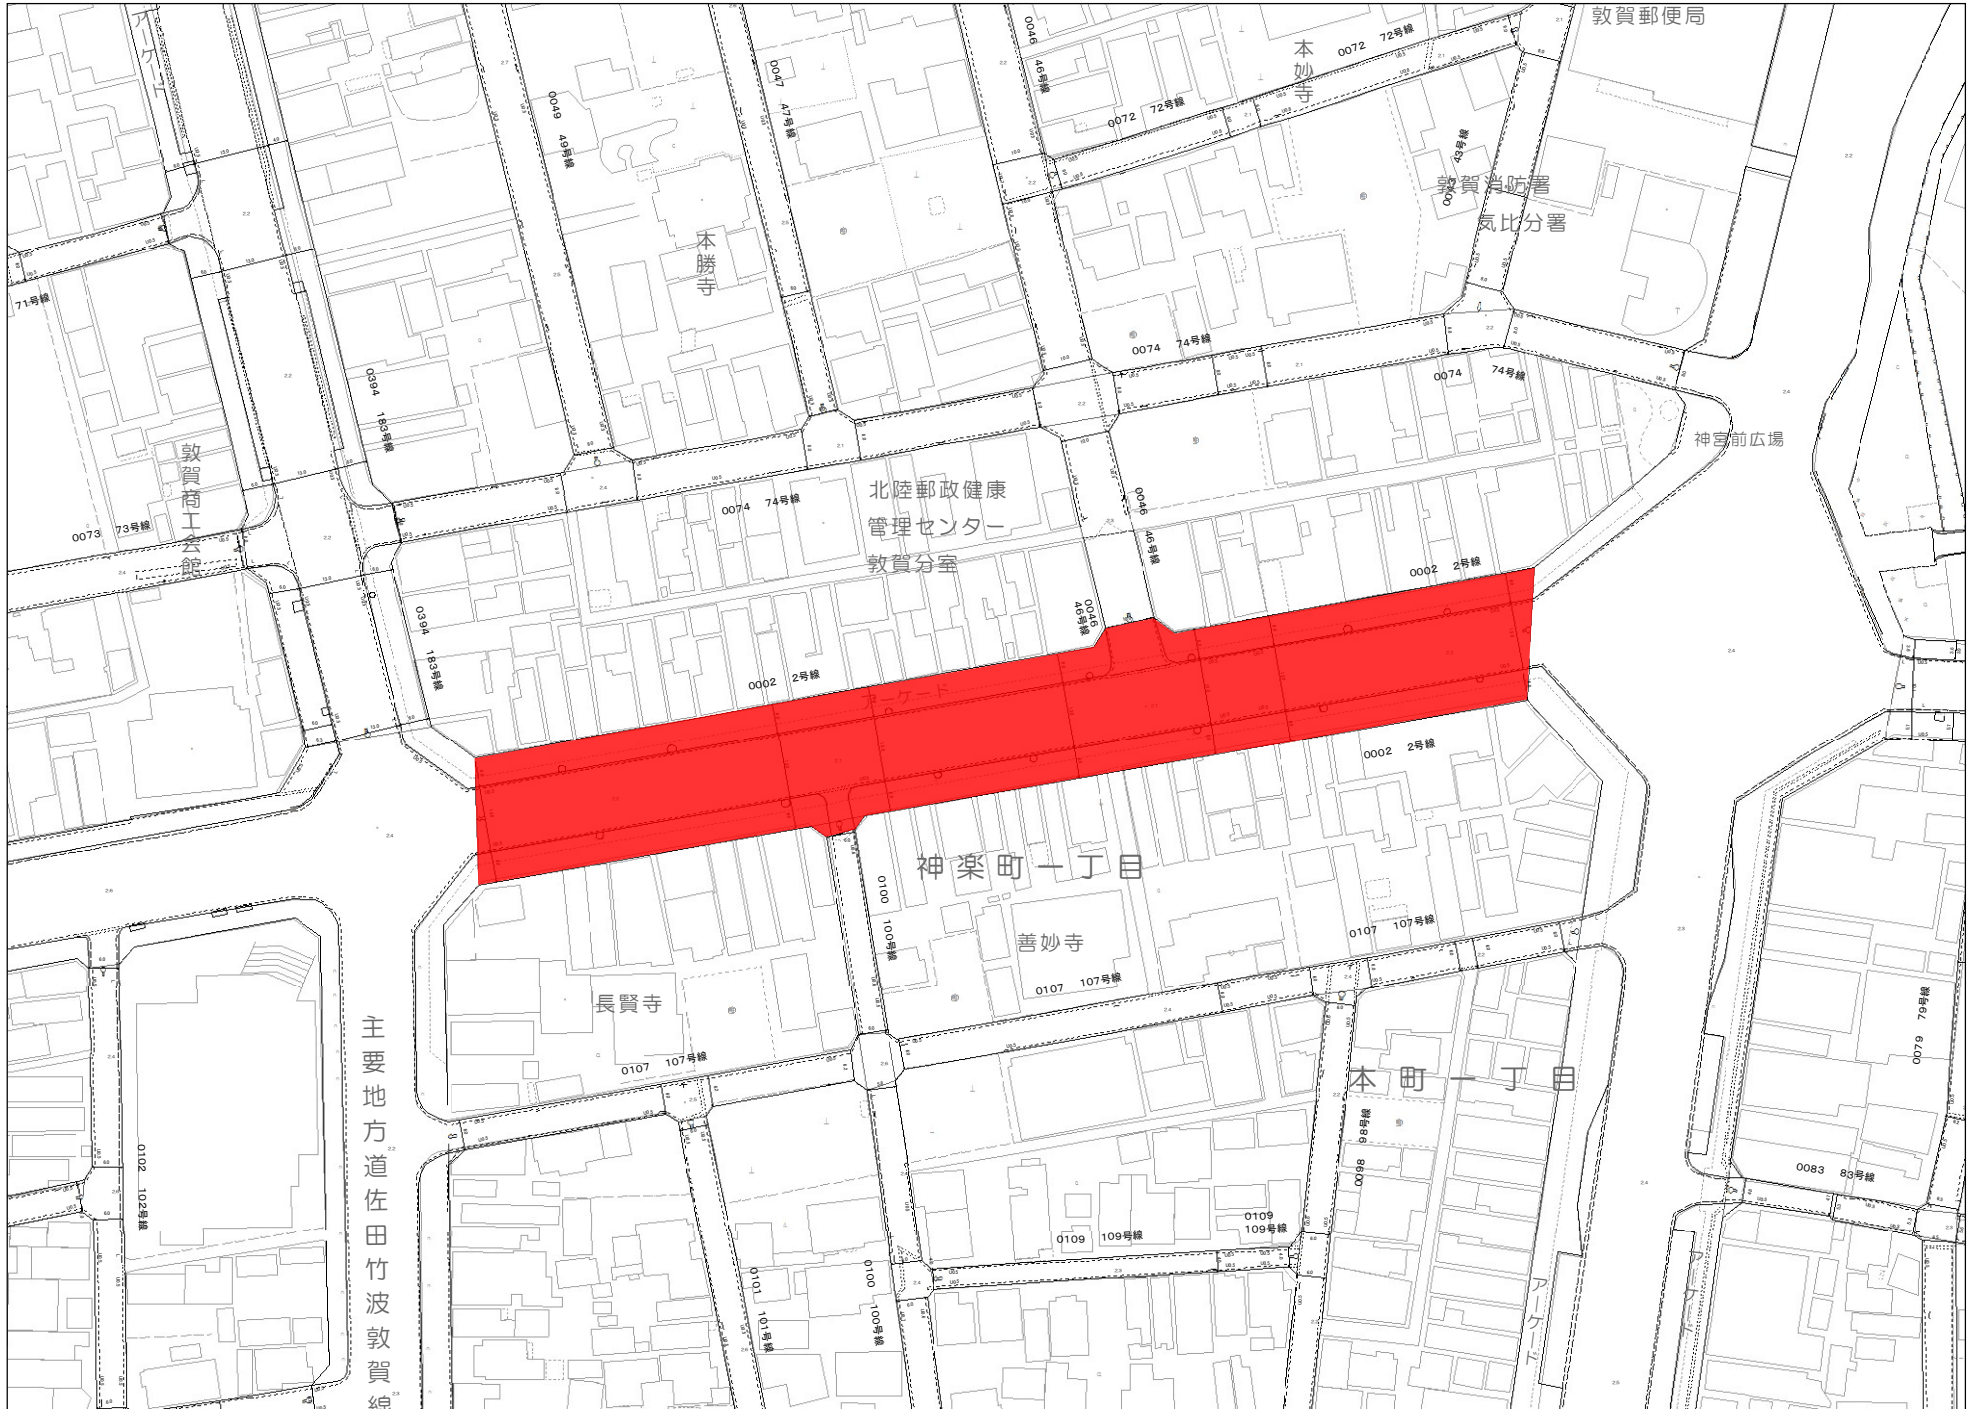

# 平面図

市道2号線

主要地方道佐田竹波敦賀線